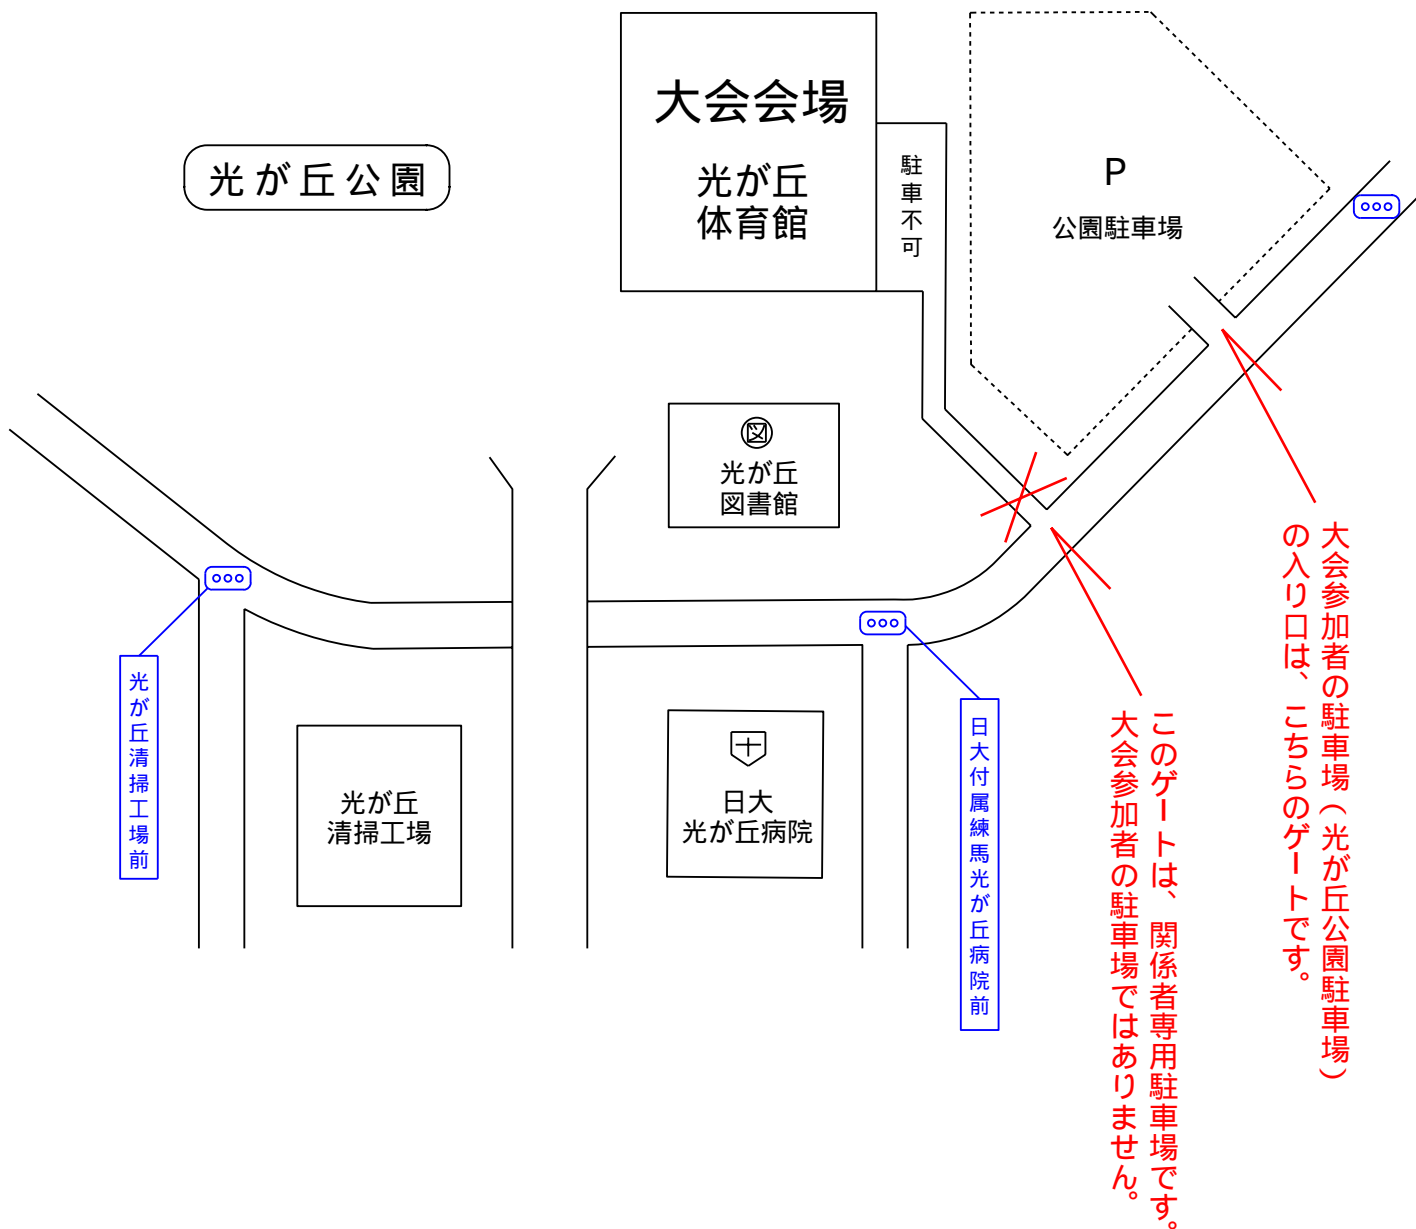

駐車場のご案内

営業時間	:	24時間営業
利用料金	:	1時間まで300円 以後30分毎に100円
バス	:	1時間まで1,000円 以後30分毎に500円
駐車台数	:	251台

駐車場の入り口を間違えないようお願い致します。